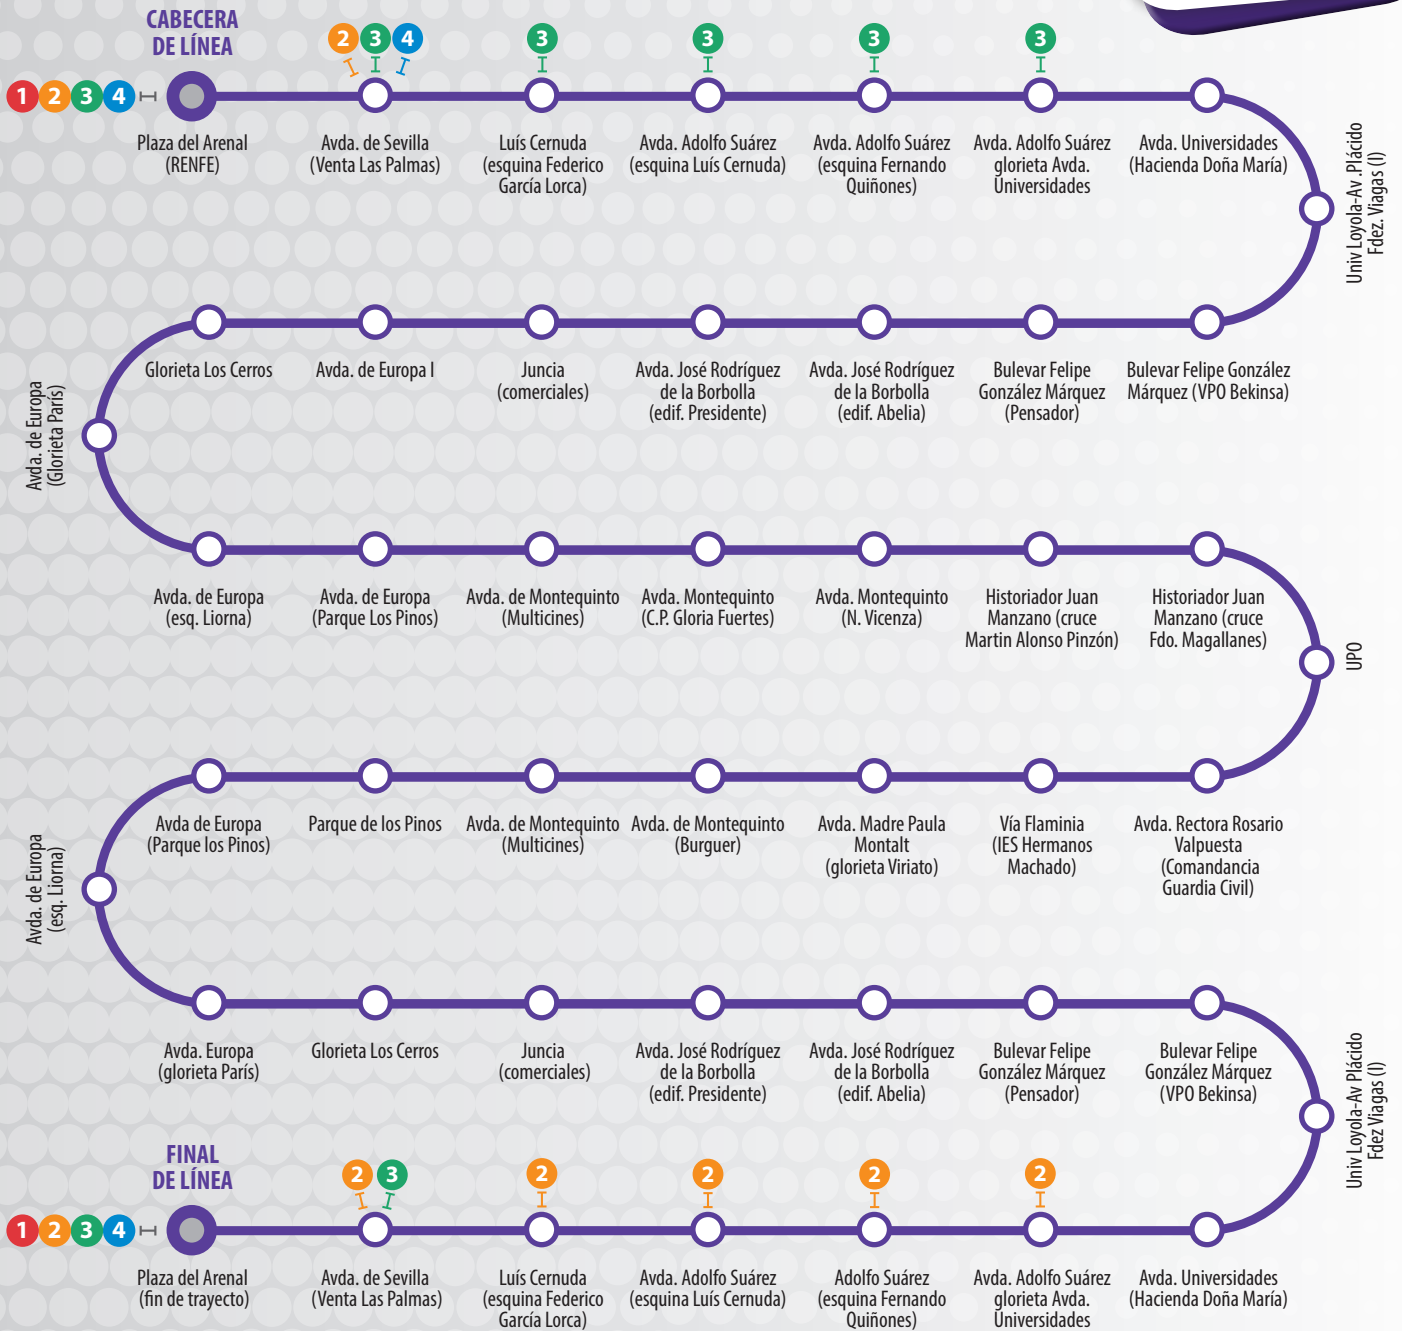

AUTOBUSES URBANOS DOS HERMANAS

L5

¡ATENCIÓN! HORARIOS VÁLIDOS PARA LA TEMPORADA DE VERANO (JULIO Y AGOSTO)

TIPO DE DÍA	SALIDA DE CABECERA
LUNES A VIERNES	07:00, 08:00, 09:00, 10:00, 11:00, 12:00, 13:00, 14:00, 15:00, 16:00, 17:00, 18:00, 19:00, 20:00, 21:00
SÁBADOS	08:00, 09:00, 10:00, 11:00, 12:00, 13:00, 14:00, 15:00, 16:00, 17:00, 18:00, 19:00, 20:00, 21:00, 22:00, 23:00, 00:00
DOMINGOS Y FESTIVOS	09:00, 11:15, 13:30, 15:45, 18:00, 20:15

Horarios disponibles desde el 01/07/2021

AUTOBUSES URBANOS
DOS HERMANAS

📍 www.urbanosdoshermanas.es
✉ info@urbanosdoshermanas.es
☎ 902 25 70 25