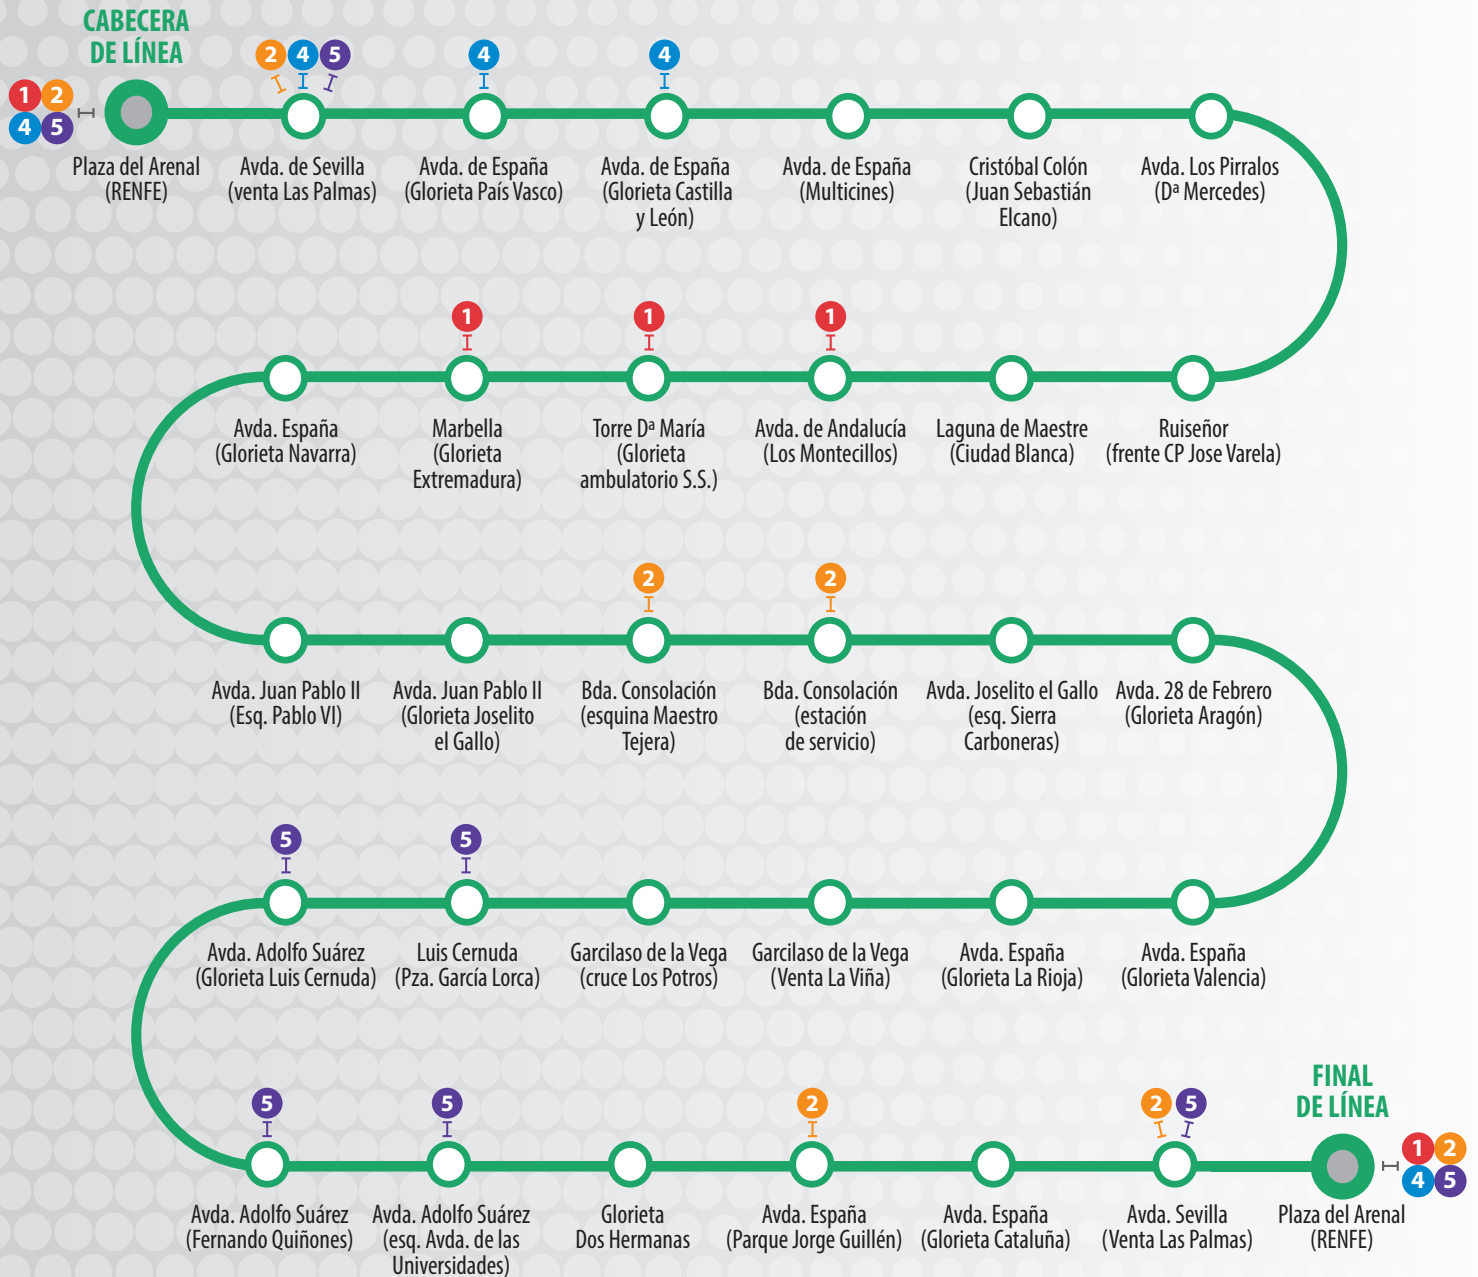

AUTOBUSES URBANOS DOS HERMANAS

¡ATENCIÓN! HORARIOS VÁLIDOS PARA LA TEMPORADA DE VERANO (JULIO Y AGOSTO)

TIPO DE DÍA	SALIDA DE CABECERA
LUNES A VIERNES	07:30, 08:30, 09:30, 10:30, 11:30, 12:30, 13:30, 14:30, 15:30, 16:30, 17:30, 18:30, 19:30, 20:30, 21:30
SÁBADOS	08:30, 09:30, 10:30, 11:30, 12:30, 13:30, 14:30

Horarios disponibles desde el 01/07/2021

AUTOBUSES URBANOS
DOS HERMANAS

📍 www.urbanosdoshermanas.es
✉ info@urbanosdoshermanas.es
☎ 902 25 70 25