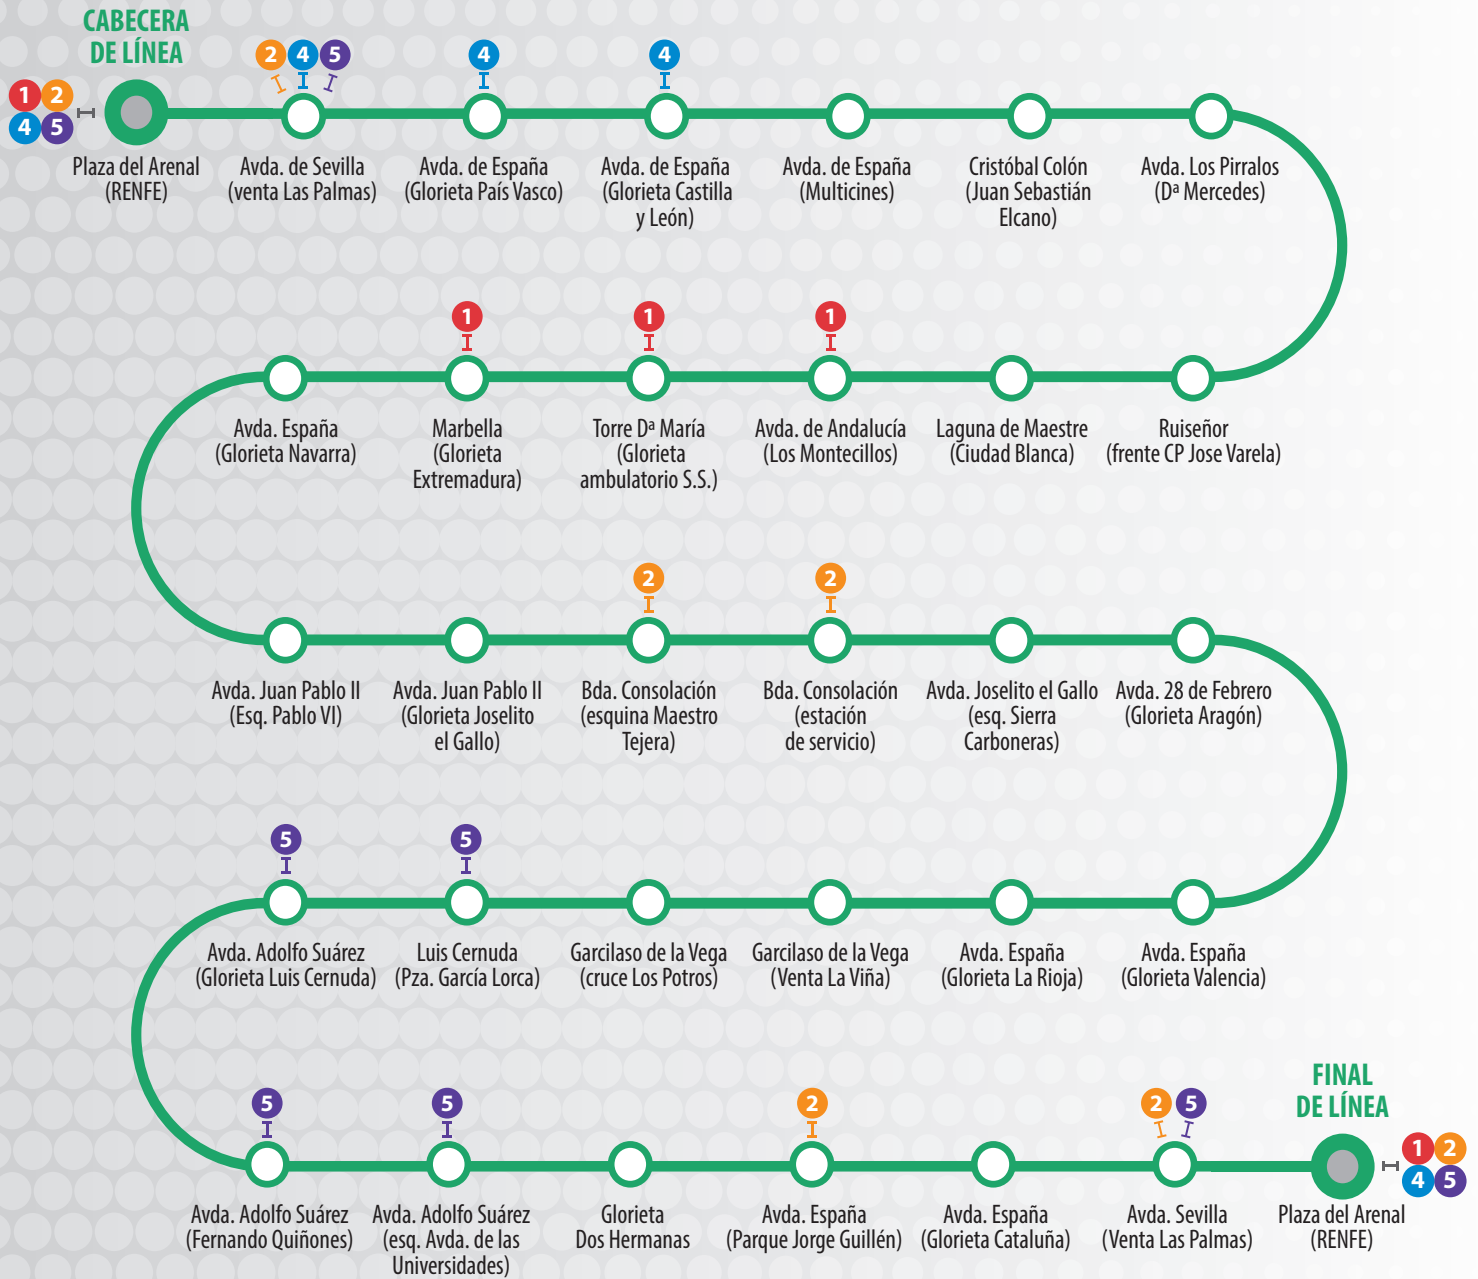

AUTOBUSES URBANOS DOS HERMANAS

TIPO DE DÍA	SALIDA DE CABECERA
LUNES A VIERNES	7:30, 8:30, 9:30, 10:30, 11:30, 12:30, 13:30, 14:30, 15:30, 16:30, 17:30, 18:30, 19:30, 20:30, 21:30
SÁBADOS	8:30, 9:30, 10:30, 11:30, 12:30, 13:30, 14:30

Horarios disponibles desde el 01/01/2021

AUTOBUSES URBANOS
DOS HERMANAS

📍 www.urbanosdoshermanas.es
✉ info@urbanosdoshermanas.es
☎ 902 25 70 25